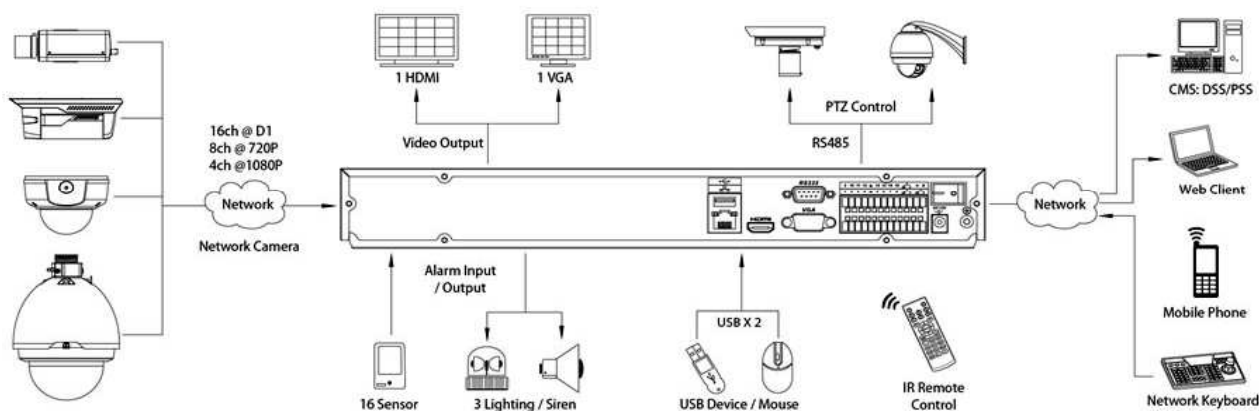

# NVR-3216

## Network Video Recorder 16 Canales- 1U

**Nuevo NVR Dahua®**, con excelentes prestaciones profesionales que permiten una Alta Resolución de imagen a 1080P y tiempo real gracias a su potente procesador DUAL CORE, 16 canales

- 16 canales, 1U standalone Grabador de Video en RED
- CPU de doble núcleo presenta la poderosa vista previa, grabación, reproducción y rendimiento de red
- Hasta 4 canales 1080P cámaras realtime en directo
- Decodificación de H.264/MPEG-4 codec dual
- Channel@D1 16, channel@720P 8, 4 grabación en tiempo real de channel@1080P
- Todos los canales de reproducción simultánea en tiempo real, interfaz de red y búsqueda inteligente
- Acepta cámaras IP multimarca como: Dahua, Arecont Vision, AXIS, Canon, Dynacolor, Panasonic, SAMSUNG, SANYO, SONY
- Ajuste de la cámara de red remota de soporte codificación configuración & imagen
- Función de búsqueda de IP para descubrir automáticamente cámaras de red
- Admite 2 discos duros SATA hasta 6TB, 2 USB 2.0
- Servidor web incorporado, CMS(DSS/PSS) & DMSS